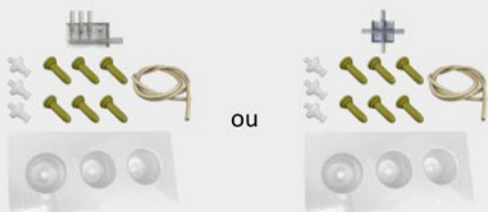

Buvée réglable de 0,25l à 1,5l selon vos besoins.

Conception simple et fiable.

Réserve de poudre : 50 Kg

Tétines veaux max. : 2 tétines (2 supports comprenant chacun 1 tétine)

Tétines agneaux, chevreaux max. : 12 tétines (4 supports comprenant chacun 3 tétines)

## ACCESSOIRES ET OPTIONS

Équipement complet agneau/chevreaux comprenant: support tétine, 3m de tuyau, 6 tétines et 3 embouts tétines, dérivation 4 voies ou dérivation à billes.  
Réf: 1640 (dérivation 4 voies) / 1496 (dérivation à bille)

Visuel à venir  
Pompe volumétrique produit auxiliaire poudre  
Réf. : 1766

Équipement complet veau comprenant : support tétine veau, 3m de tuyau, 2 tétines et 1 embout tétine  
Réf. : 1495